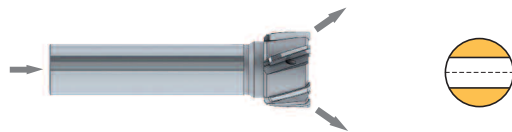

POLY 4214-3