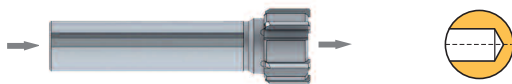

ALESATORI CORTI

D ₁	L	L ₁	L ₄	D _{h6}	Z	HM	TiAlN	CERMET
18.61 - 22.10	100	14	70	12	6	☐	■	■
22.11 - 26.10	100	14	70	16	6	☐	■	■
26.11 - 27.10	100	18	70	16	6	☐	■	■
27.11 - 33.10	130	18	100	20	6	☐	■	■
33.11 - 41.10	130	18	100	25	6	☐	■	■
41.11 - 51.10	140	18	100	25	6	☐	■	■

ALESATORI FISSI

ALESATORI ESPANSIBILI

POLY 4211

POLY 4311

POLY 4211-2

POLY 4311-2

POLY 4211-3

POLY 4311-3