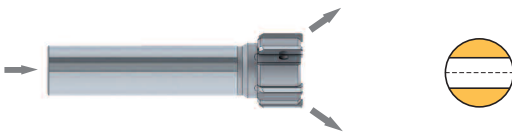

ALESATORI CORTI

D ₁	L	L ₁	L ₄	D _{h6}	Z	HM	TiAlN	CERMET
18.61 - 22.10	100	14	70	12	6	☐	■	■
22.11 - 26.10	100	14	70	16	6	☐	■	■
26.11 - 27.10	100	18	70	16	6	☐	■	■
27.11 - 33.10	130	18	100	20	6	☐	■	■
33.11 - 41.10	130	18	100	25	6	☐	■	■
41.11 - 51.10	140	18	100	25	6	☐	■	■

ALESATORI FISSI

ALESATORI ESPANSIBILI

POLY 4211

POLY 4311

POLY 4211-2

POLY 4311-2

POLY 4211-3

POLY 4311-3