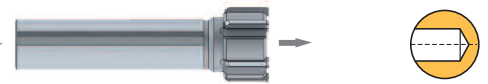

ALESATORI CORTI

D ₁	L	L ₁	L ₄	D _{h6}	Z	HM	TiAlN	CERMET
18.61 - 22.10	100	14	70	12	6	☐	■	■
22.11 - 26.10	100	14	70	16	6	☐	■	■
26.11 - 27.10	100	18	70	16	6	☐	■	■
27.11 - 33.10	130	18	100	20	6	☐	■	■
33.11 - 41.10	130	18	100	25	6	☐	■	■
41.11 - 51.10	140	18	100	25	6	☐	■	■

ALESATORI FISSI

ALESATORI ESPANSIBILI

POLY 4211

POLY 4311

POLY 4211-2

POLY 4311-2

POLY 4211-3

POLY 4311-3