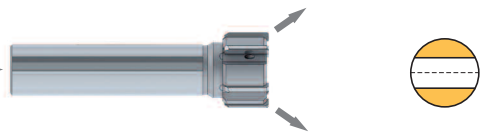

ALESATORI CORTI

D ₁	L	L ₁	L ₄	D _{h6}	Z	HM	TiAlN	CERMET
18.61 - 22.10	100	14	70	12	6	☐	■	■
22.11 - 26.10	100	14	70	16	6	☐	■	■
26.11 - 27.10	100	18	70	16	6	☐	■	■
27.11 - 33.10	130	18	100	20	6	☐	■	■
33.11 - 41.10	130	18	100	25	6	☐	■	■
41.11 - 51.10	140	18	100	25	6	☐	■	■

ALESATORI FISSI

ALESATORI ESPANSIBILI

POLY 4211

POLY 4311

POLY 4211-2

POLY 4311-2

POLY 4211-3

POLY 4311-3