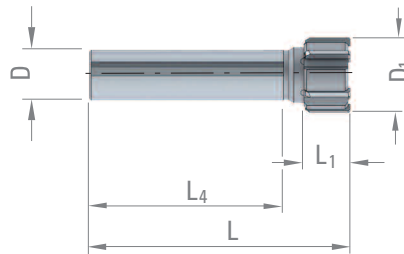

ALESATORI CORTI

D ₁	L	L ₁	L ₄	D _{h6}	Z	HM	TiAlN	CERMET
18.61 - 22.10	100	14	70	12	6	☐	■	■
22.11 - 26.10	100	14	70	16	6	☐	■	■
26.11 - 27.10	100	18	70	16	6	☐	■	■
27.11 - 33.10	130	18	100	20	6	☐	■	■
33.11 - 41.10	130	18	100	25	6	☐	■	■
41.11 - 51.10	140	18	100	25	6	☐	■	■