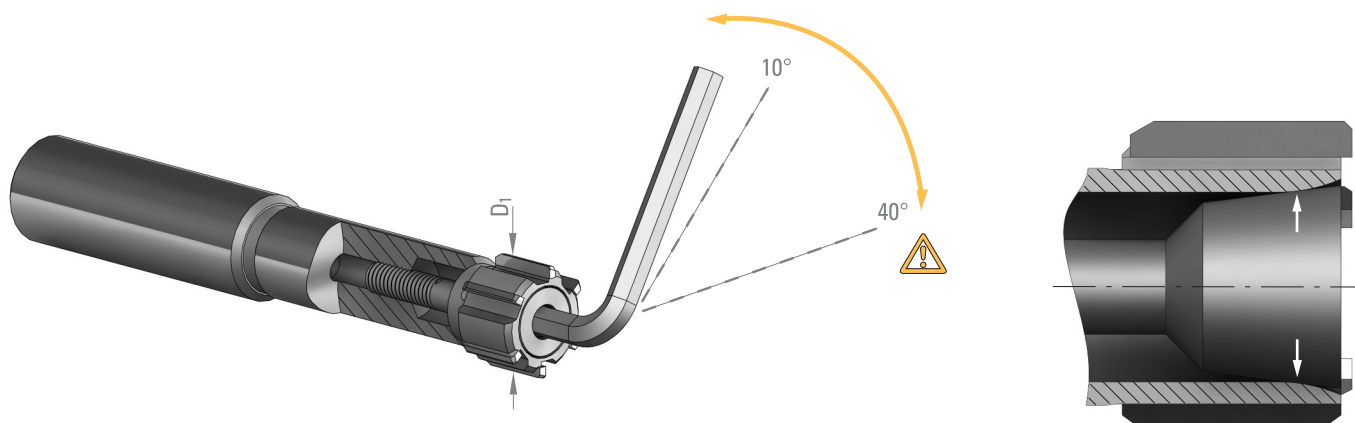

- Regolate il vostro diametro
- Compatibile con SPC
- Aumentate la durata del vostro utensile

Recuperate da 10 a 20 micron grazie all'espansione

SISTEMA DI TESTINE INTERCAMBIABILI

- Montaggio facile
- Cambio molto rapido