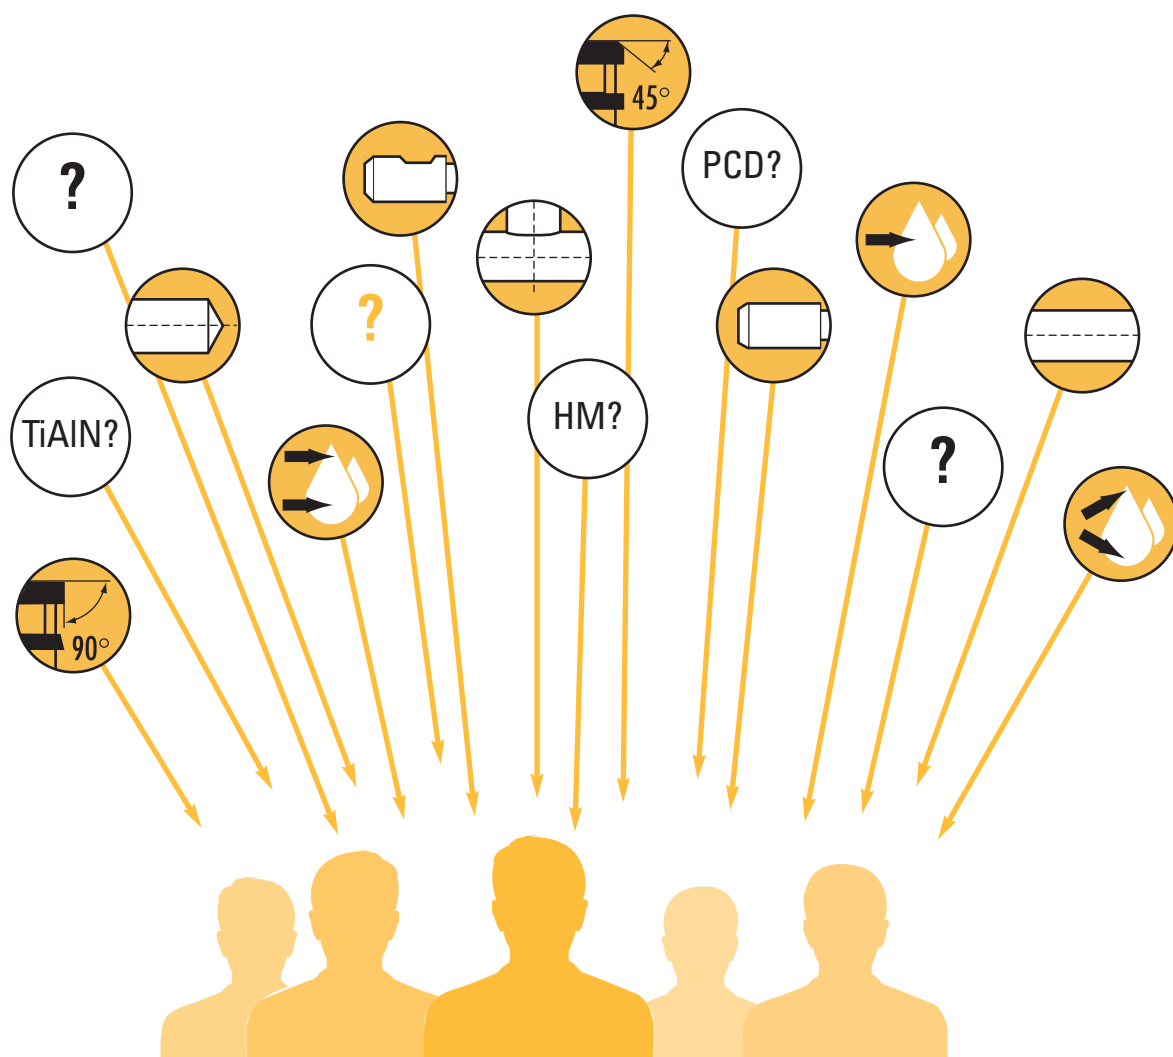

NOI SIAMO GLI SPECIALISTI DEGLI ALESATORI

LA SOLUZIONE OTTIMALE
PER LA VOSTRA APPLICAZIONE

COMPETENZA

REATTIVITÀ

PADRONANZA TECNICA

VARIETÀ

ALESATORI ESPANDIBILI

Vantaggi:

- Regolate il vostro diametro
- Compatibile con SPC
- Aumentate la durata del vostro utensile

Recuperate da 10 a 20 micron grazie all'espansione

SISTEMA DI TESTINE INTERCAMBIABILI

- Montaggio facile
- Cambio molto rapido