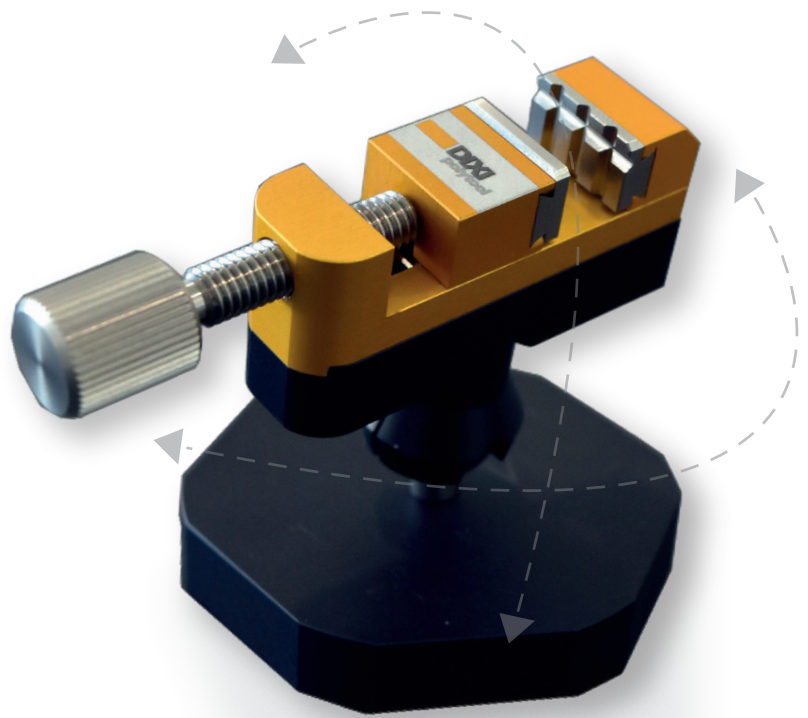

## PRECISIE KLEM

COMPACT, ZEER HANDIG EN  
MAKKELIJK TE GEBRUIKEN

KAN WORDEN GEBRUIKT  
OP ALLE MEETMACHINES

HEEFT EEN ROTATIE  
MOGELIJKHEID VAN **360°**

Deze mini precisie klem voldoet aan alle voorwaarden die wij in onze dagelijkse werkzaamheden tegenkomen. Hiermee waarborgen wij zo hoog mogelijke kwaliteit en perfectie.

### GEANODISEERD ALUMINIUM PRECISIE KLEM MET VERWISSELBARE ROESTVASTE BEKKEN

Afmetingen 15 x 15 x 76 mm  
Klem capaciteit 15,5 mm

Art. 369645

### SET VAN 2 BEKKEN UITGEVOERD IN ROESTVAST STAAL EN DELRIN

Set met vlakke bekken  
Set met profiel bekken  
Afmetingen 15 x 3 x 8 mm

Art. 381484

**INOX**

Art. 381485

**DELRIN**

### VERSTELBARE KLEMHOUDER

Afmetingen 50 x 37 mm

Art. 367295

**DIXI Polytool B.V.**

Granaatstraat 54

7554 TR - Hengelo

+31 (0)344 603 488

dixiholland@dixi.com