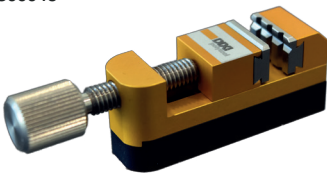

## PRECISIE KLEM

COMPACT, ZEER HANDIG EN  
MAKKELIJK TE GEBRUIKEN

KAN WORDEN GEBRUIKT  
OP ALLE MEETMACHINES

HEEFT EEN ROTATIE  
MOGELIJKHEID VAN **360°**

Deze mini precisie klem voldoet aan alle voorwaarden die wij in onze dagelijkse werkzaamheden tegenkomen. Hiermee waarborgen wij zo hoog mogelijke kwaliteit en perfectie.

### GEANODISEERD ALUMINIUM PRECISIE KLEM MET VERWISSELBARE ROESTVASTE BEKKEN

Afmetingen 15 x 15 x 76 mm  
Klem capaciteit 15,5 mm

Art. 369645

### SET VAN 2 BEKKEN UITGEVOERD IN ROESTVAST STAAL EN DELRIN

Set met vlakke bekken  
Set met profiel bekken  
Afmetingen 15 x 3 x 8 mm

Art. 381484

**INOX**

Art. 381485

**DELRIN**

### VERSTELBARE KLEMHOUDER

Afmetingen 50 x 37 mm

Art. 367295

**DIXI Polytool B.V.**

Granaatstraat 54

7554 TR - Hengelo

+31 (0)344 603 488

dixiholland@dixi.com