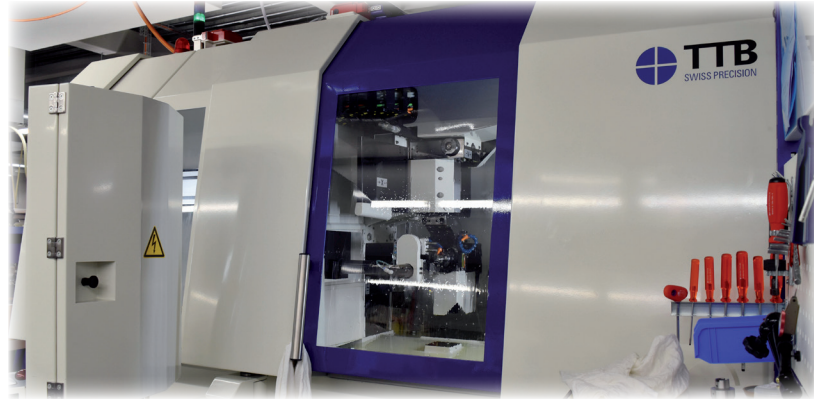

HERRAMIENTAS DE ESCARIAR

FRESAS PARA RANURAS EN T

HERRAMIENTAS DE FORMA

BROCAS CAÑÓN

HERRAMIENTAS ESPECIALES

UN MODERNO PARQUE DE MÁQUINAS QUE PERMITE FLEXIBILIDAD Y RAPIDEZ!

MÁQUINAS TTB

MÁQUINAS ROLLOMATIC NP5