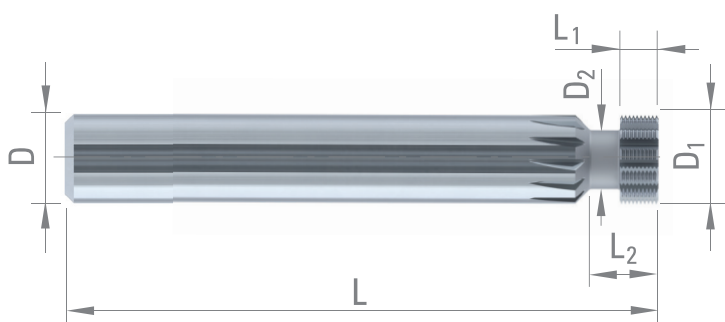

FRAISE-MÈRE MONOBLOC

DIXI 1672

TAILLAGE PAR GÉNÉRATION
SUR DÉCOLLETEUSE POUR PETIT PIGNON

Catalogue DIXI 2018 p. 261

D ₁	L ₁	D ₂	L ₂	D _{h5}	L	Z	MD nudo
4.0	4.0	2.4	4.0	4	40	6-10	<input type="checkbox"/>
5.0	4.0	3.0	4.0	5	40	6-10	<input type="checkbox"/>
5.0	4.0	4.0	4.0	6	40	6-10	<input type="checkbox"/>
6.0	4.0	4.0	4.0	6	40	6-10	<input type="checkbox"/>